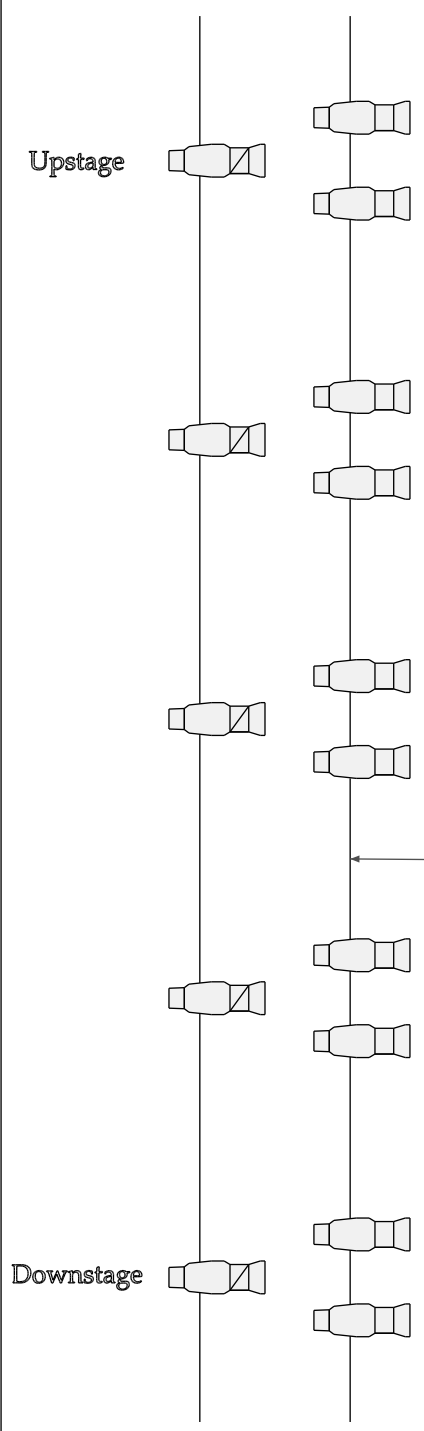

SR Side Truss

HL Box Boom

HR Box Boom

SL Side Truss

Symbols Key

	Source 4 - 19d		ColorSource Spot - 26d
	Source 4 - 26d		ColorSource Spot - 36d
	Source 4 - 36d		ColorSource PAR - Medium
	Source 4 - 50d		Selador X7
	1k PAR 64 WFL		

<p>Repertory Lightplot No Scale</p>	<p>The Lober Theatre 33 E. Canon Perdido St., Santa Barbara, CA 93101</p>	<p>SIDELIGHT ONSTAGE & BOX BOOMS Sheet 3 of 3</p>
<p>Drawn by: Todd A. Jared August 7, 2019</p>		