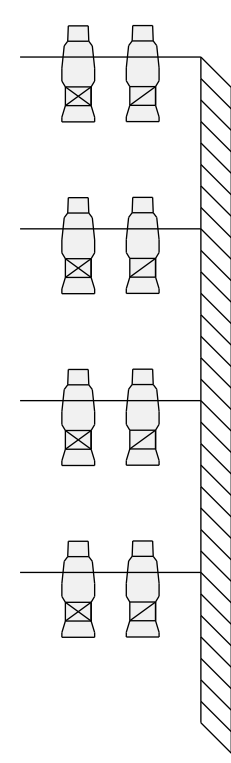

SR Side Truss

HL Box Boom

HR Box Boom

SL Side Truss

**Symbols Key**

	Source 4 - 19d		ColorSource Spot - 26d
	Source 4 - 26d		ColorSource Spot - 36d
	Source 4 - 36d		ColorSource PAR - Medium
	Source 4 - 50d		Selador X7
	1k PAR 64 WFL		

<p><b>Repertory Lightplot No Scale</b></p>	<p><b>The Lober Theatre</b> 33 E. Canon Perdido St., Santa Barbara, CA 93101</p>	<p><b>SIDELIGHT ONSTAGE &amp; BOX BOOMS</b> Sheet 3 of 3</p>
<p>Drawn by: Todd A. Jared August 7, 2019</p>		