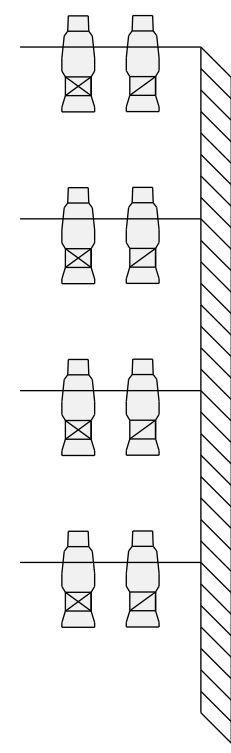

SR Side Truss

HL Box Boom

HR Box Boom

SL Side Truss

Symbols Key

	Source 4 - 19d		ColorSource Spot - 26d
	Source 4 - 26d		ColorSource Spot - 36d
	Source 4 - 36d		ColorSource PAR - Medium
	Source 4 - 50d		Selador X7
	1k PAR 64 WFL		

<p>Repertory Lightplot No Scale</p>	<p>The Lober Theatre 33 E. Canon Perdido St., Santa Barbara, CA 93101</p>	<p>SIDELIGHT ONSTAGE & BOX BOOMS Sheet 3 of 3</p>
<p>Drawn by: Todd A. Jared August 7, 2019</p>		