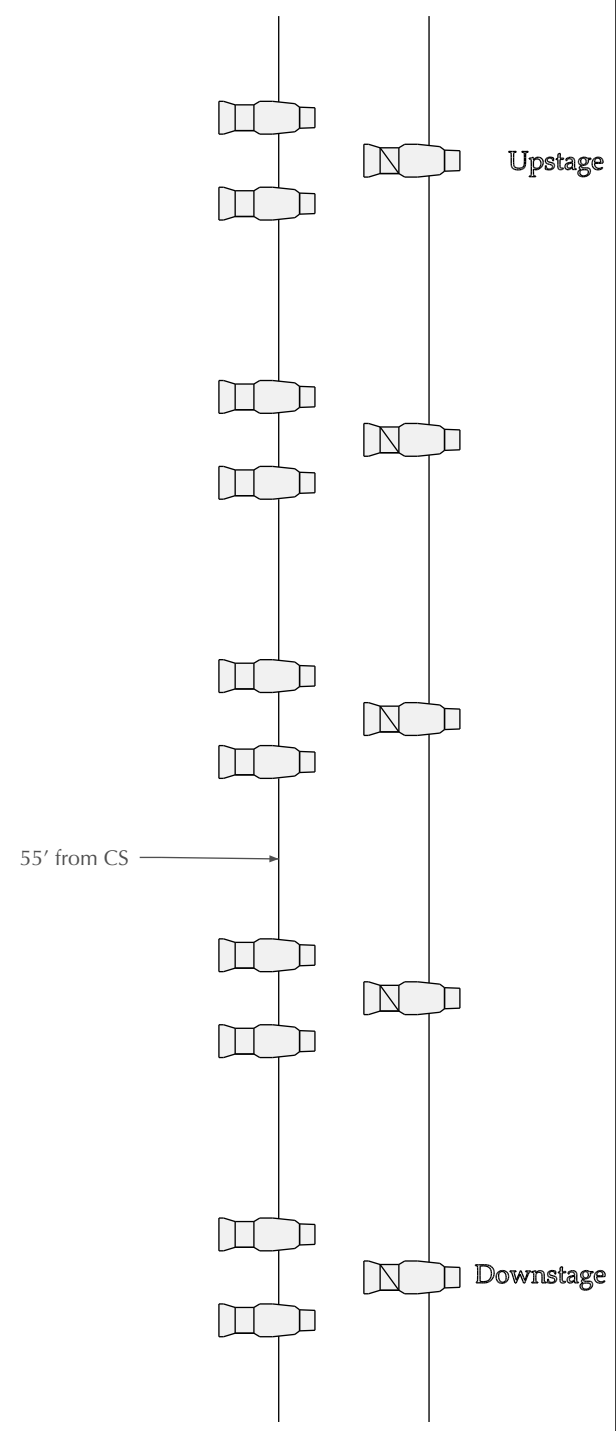

SR Side Truss

HL Box Boom

HR Box Boom

SL Side Truss

**Symbols Key**

	Source 4 - 19d		ColorSource Spot - 26d
	Source 4 - 26d		ColorSource Spot - 36d
	Source 4 - 36d		ColorSource PAR - Medium
	Source 4 - 50d		Selador X7
	1k PAR 64 WFL		

<p><b>Repertory Lightplot No Scale</b></p>	<p><b>The Lober Theatre</b> 33 E. Canon Perdido St., Santa Barbara, CA 93101</p>	<p><b>SIDELIGHT ONSTAGE &amp; BOX BOOMS</b> Sheet 3 of 3</p>
<p>Drawn by: Todd A. Jared August 7, 2019</p>		