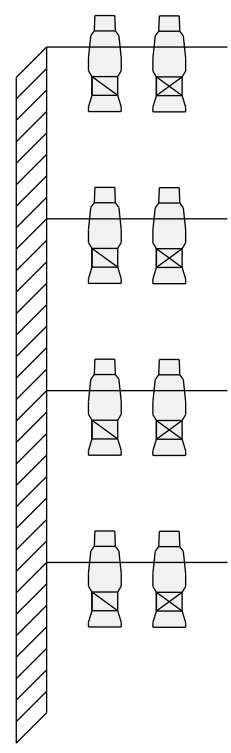

SR Side Truss

HL Box Boom

HR Box Boom

SL Side Truss

Symbols Key

	Source 4 - 19d		ColorSource Spot - 26d
	Source 4 - 26d		ColorSource Spot - 36d
	Source 4 - 36d		ColorSource PAR - Medium
	Source 4 - 50d		Selador X7
	1k PAR 64 WFL		

<p>Repertory Lightplot No Scale</p>	<p>The Lober Theatre 33 E. Canon Perdido St., Santa Barbara, CA 93101</p>	<p>SIDELIGHT ONSTAGE & BOX BOOMS Sheet 3 of 3</p>
<p>Drawn by: Todd A. Jared August 7, 2019</p>		