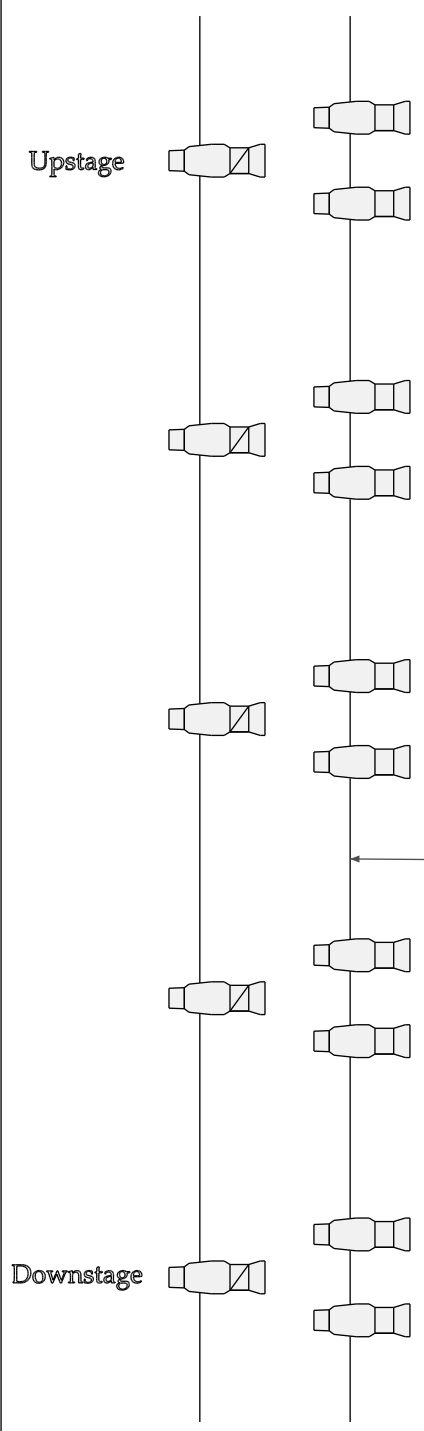

SR Side Truss

HL Box Boom

HR Box Boom

SL Side Truss

**Symbols Key**

	Source 4 - 19d		ColorSource Spot - 26d
	Source 4 - 26d		ColorSource Spot - 36d
	Source 4 - 36d		ColorSource PAR - Medium
	Source 4 - 50d		Selador X7
	1k PAR 64 WFL		

<p><b>Repertory Lightplot No Scale</b></p>	<p><b>The Lober Theatre</b> 33 E. Canon Perdido St., Santa Barbara, CA 93101</p>	<p><b>SIDELIGHT ONSTAGE &amp; BOX BOOMS</b> Sheet 3 of 3</p>
<p>Drawn by: Todd A. Jared August 7, 2019</p>		