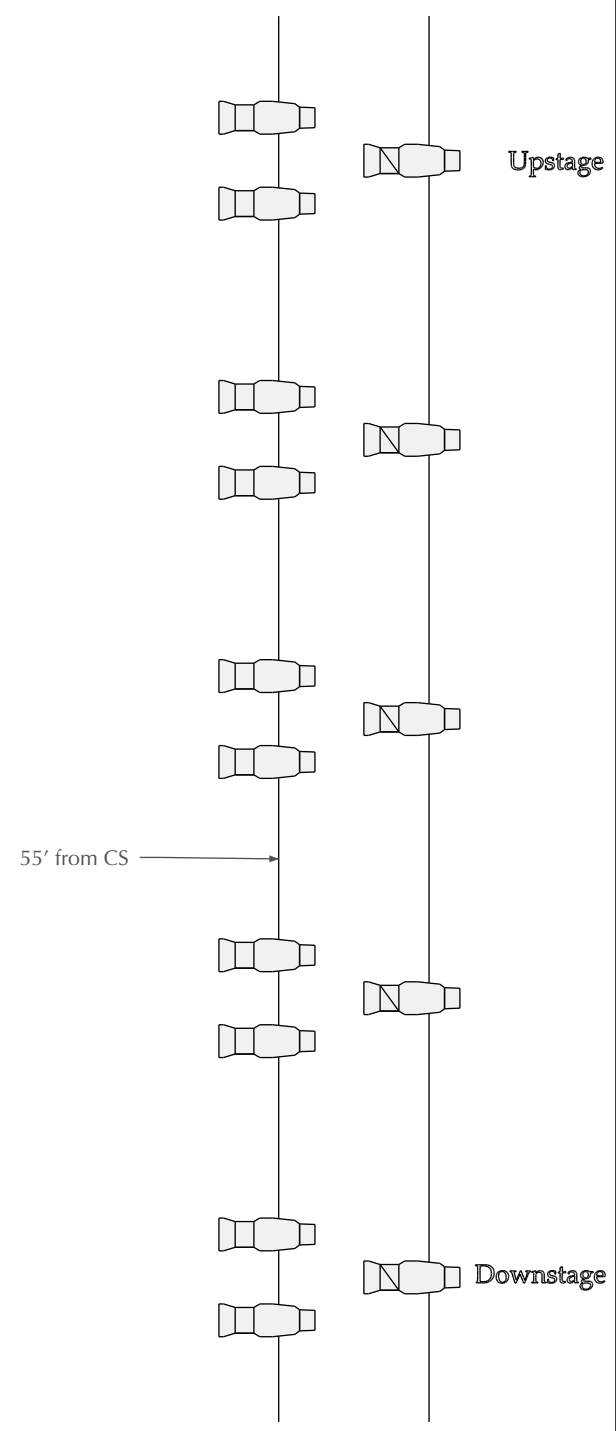

SR Side Truss

HL Box Boom

HR Box Boom

SL Side Truss

Symbols Key

	Source 4 - 19d		ColorSource Spot - 26d
	Source 4 - 26d		ColorSource Spot - 36d
	Source 4 - 36d		ColorSource PAR - Medium
	Source 4 - 50d		Selador X7
	1k PAR 64 WFL		

<p>Repertory Lightplot No Scale</p>	<p>The Lober Theatre 33 E. Canon Perdido St., Santa Barbara, CA 93101</p>	<p>SIDELIGHT ONSTAGE & BOX BOOMS Sheet 3 of 3</p>
<p>Drawn by: Todd A. Jared August 7, 2019</p>		