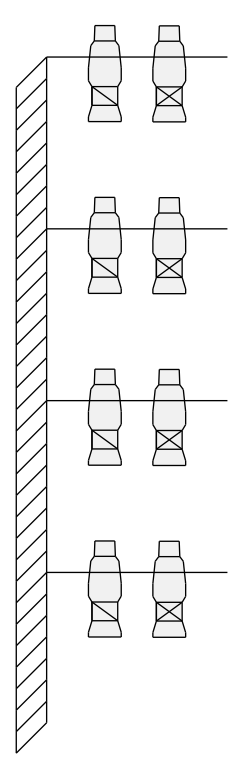

SR Side Truss

HL Box Boom

HR Box Boom

SL Side Truss

**Symbols Key**

	Source 4 - 19d		ColorSource Spot - 26d
	Source 4 - 26d		ColorSource Spot - 36d
	Source 4 - 36d		ColorSource PAR - Medium
	Source 4 - 50d		Selador X7
	1k PAR 64 WFL		

<p><b>Repertory Lightplot No Scale</b></p>	<p><b>The Lober Theatre</b> 33 E. Canon Perdido St., Santa Barbara, CA 93101</p>	<p><b>SIDELIGHT ONSTAGE &amp; BOX BOOMS</b> Sheet 3 of 3</p>
<p>Drawn by: Todd A. Jared August 7, 2019</p>		